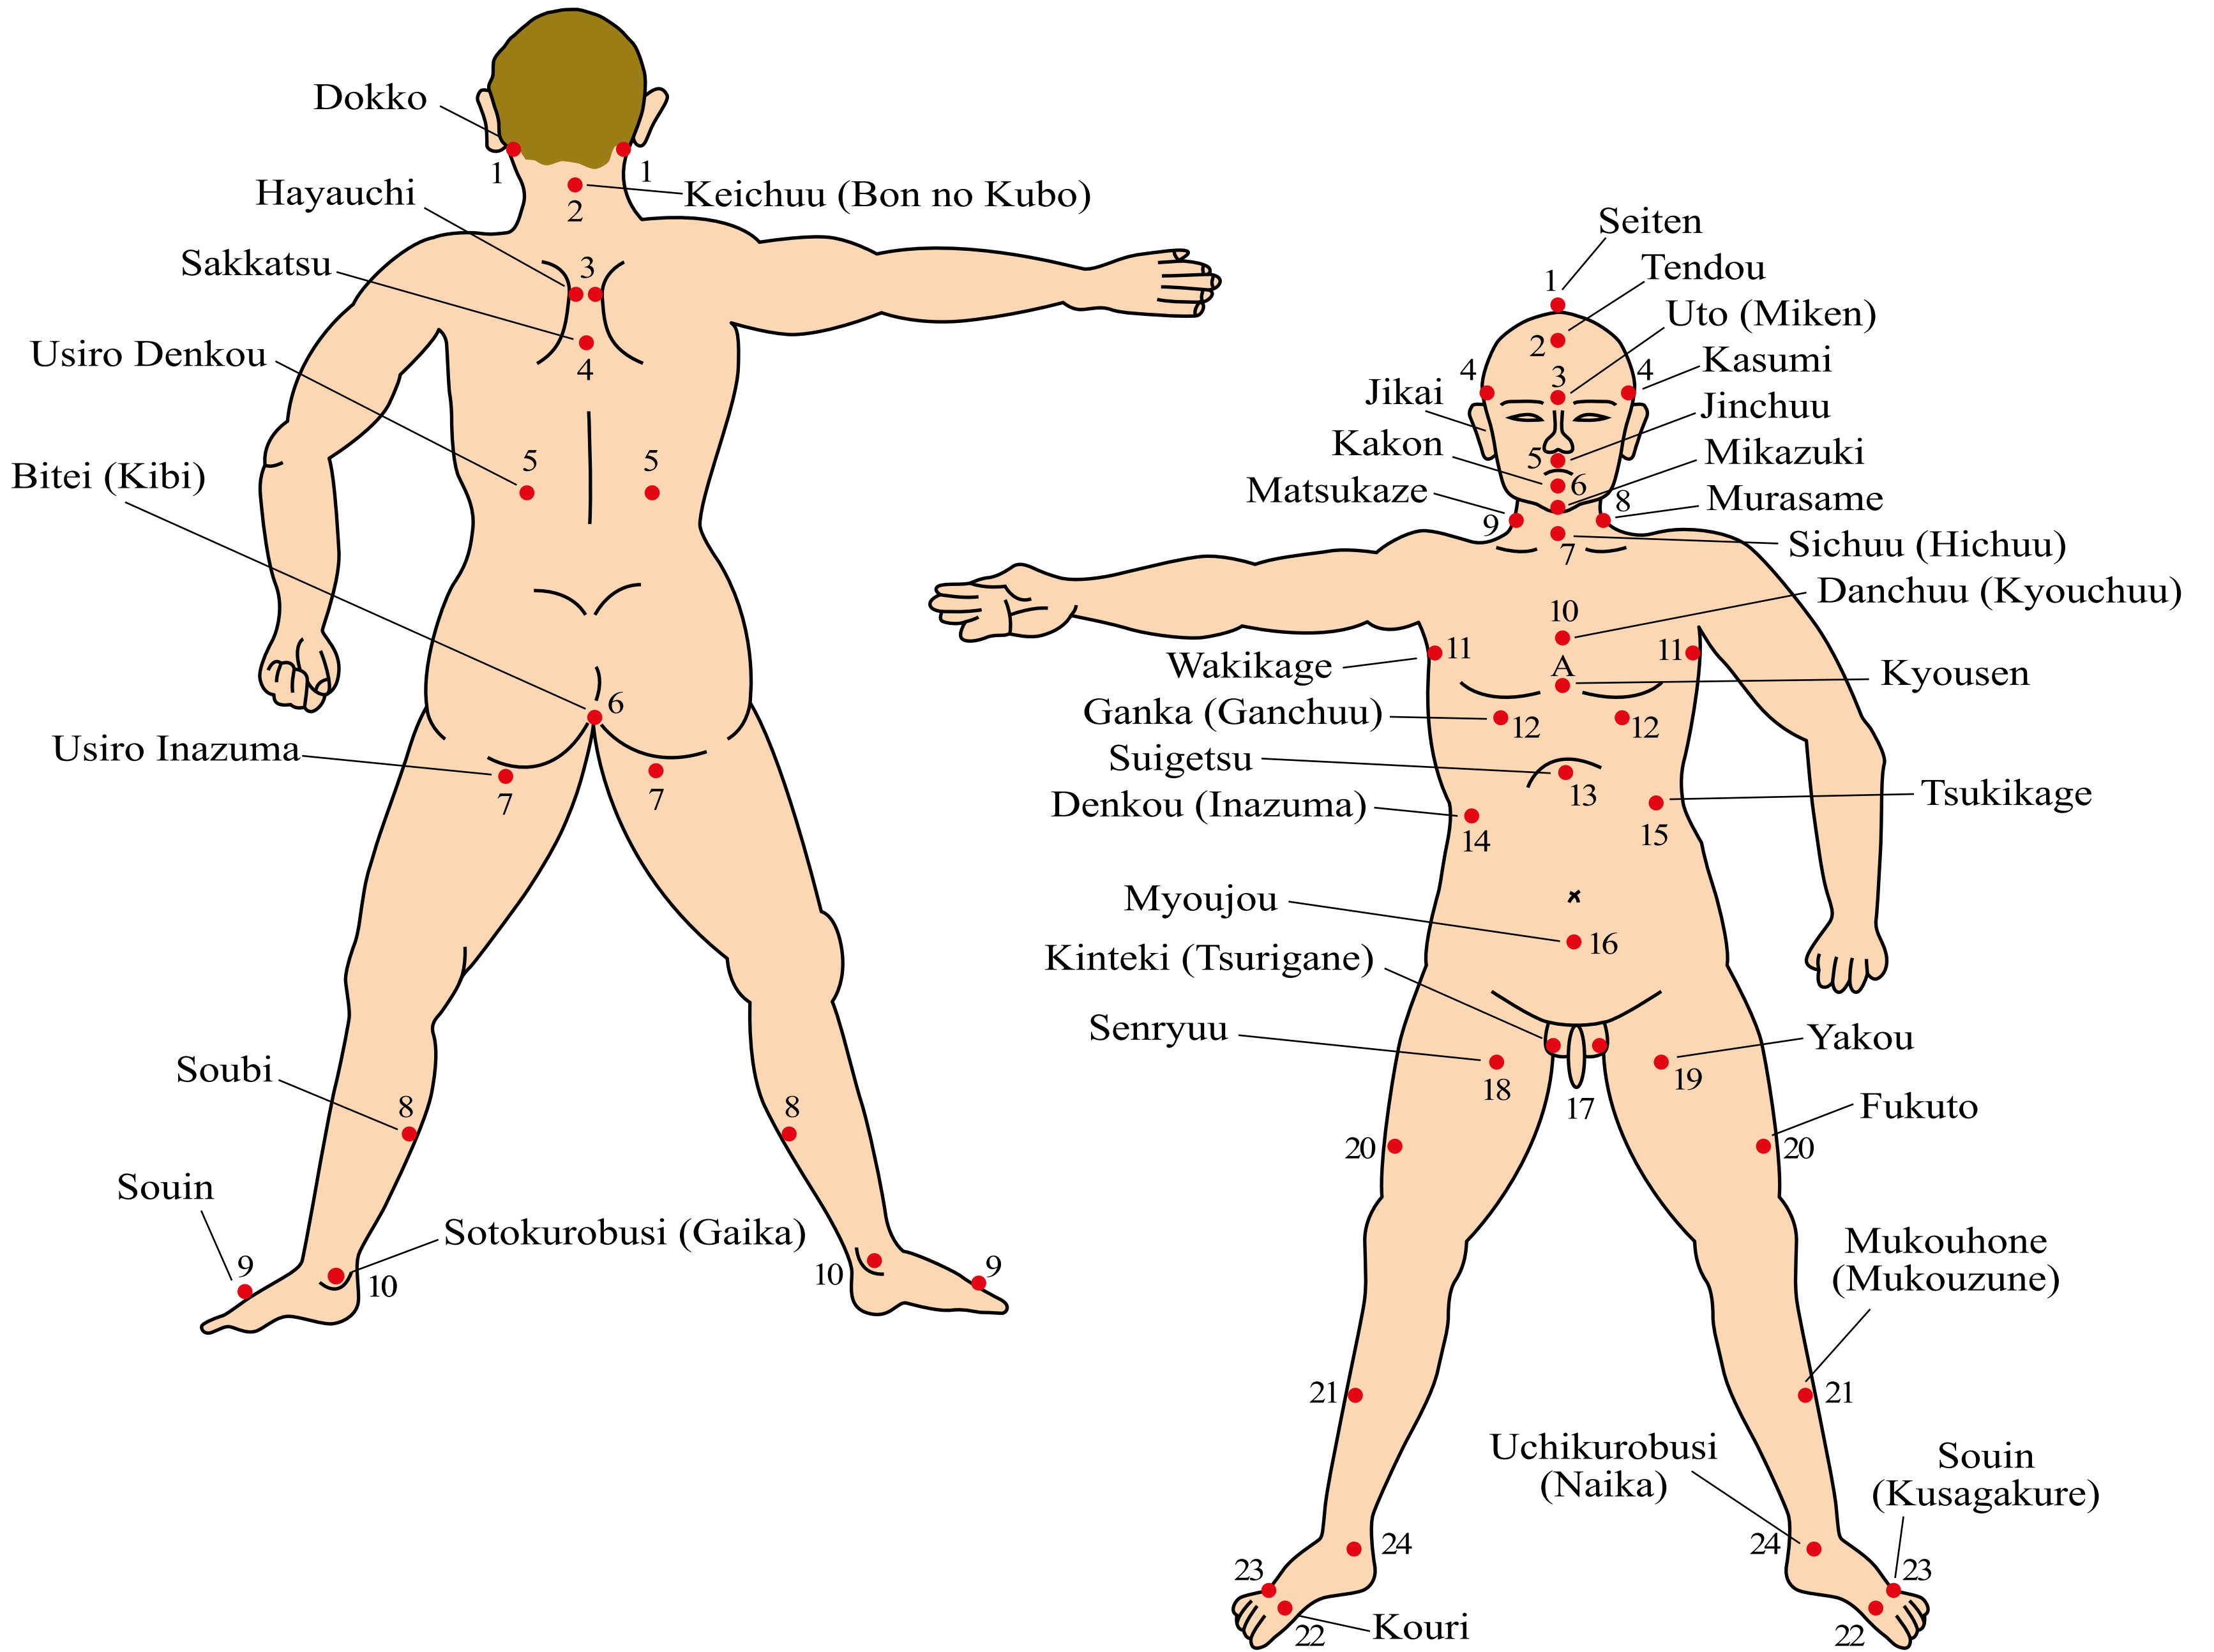

Kyūsho

Mapa de los puntos vitales

急所図

- 1. 独古
- 2. 頸中
- 3. 早打
- 4. 殺活
- 5. 後電光
- 6. 尾低
- 7. 後稻妻
- 8. 草靡

- 9. 草隠
- 10. 外黒節

- 1. 聖天
- 2. 天倒
- 3. 鳥兔
- 4. 霞
- 5. 人中
- 6. 下昆
- 7. 肢中
- 8. 村雨
- 9. 松風
- 10. 臆中
- 11. 脇陰 (脇影)
- 12. 雁下
- A. 胸尖

- 13. 水月
- 14. 電光
- 15. 月影
- 16. 明星
- 17. 金的 (釣鐘)
- 18. 潜竜
- 19. 夜行
- 20. 伏兔
- 21. 向骨
- 22. 高利
- 23. 草隠
- 24. 内黒節